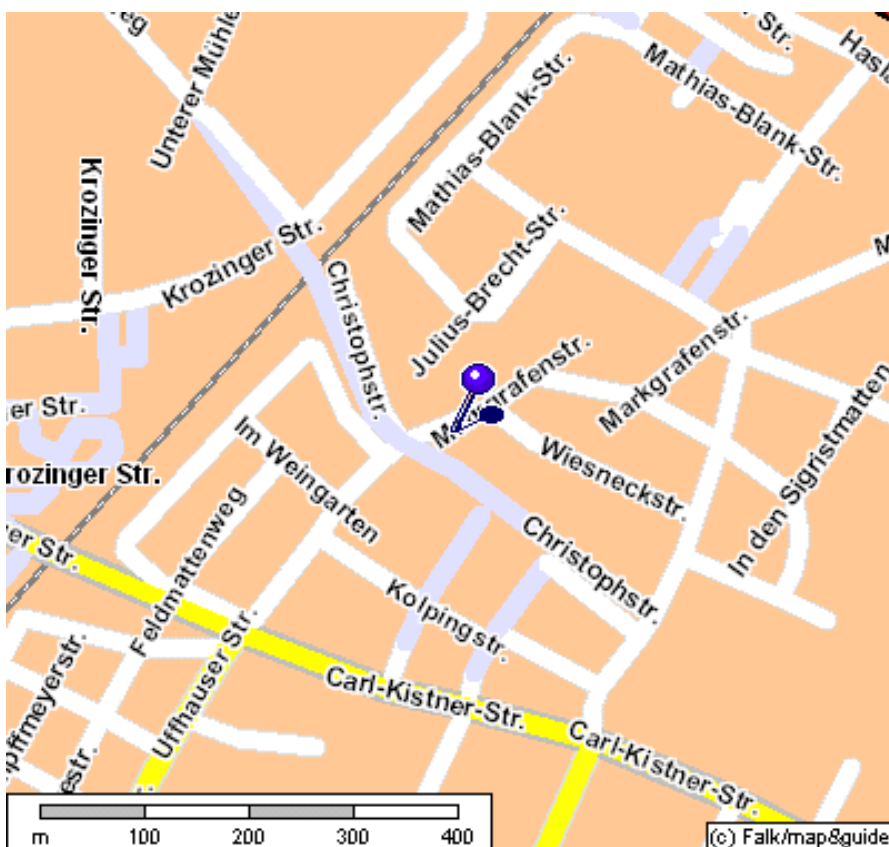

Wegbeschreibung Kursräume der Freiburger Cranio- und Polarityschule Markgrafenstr. 38 in der Musical- und Schauspielschule, Einfahrt Auto Johner

So finden Sie uns von der Autobahn kommend:

Ausfahrt: Freiburg Mitte

Richtung Zentrum auf B 31A

Ausfahrt rechts nach Lörrach

2. Ampel links nach Haslach

3. Kreuzung links (nach der Brücke) in die Markgrafenstraße

Nach 300 m ist das TSZ auf der rechten Seite
auf der B31 A

Richtung Autobahn auf dem Zubringer

Mit dem Bus: Bus-Linie 11

Richtung Munzingerstr.

Haltestelle Pressehaus

umsteigen auf Straßenbahn Nr.5

Oder: Nur direkt

Straßenbahnlinie 5 bis

Haltestelle: Dorfbrunnen (Ihr lauft noch einige Meter in Fahrtrichtung weiter und nach der Pizzeria rechts. Nach 300 Metern ist das TSZ auf der rechten Seite.)

08.45: ab Freiburg HBF (Stadtbahn Nr 5)

Richtung Freiburg Bollerstaudenstrasse

09.10: an Freiburg Dorfbrunnen BSTG 1

Oder: Vom Bahnhof in 5-7

Minuten mit dem Taxi.