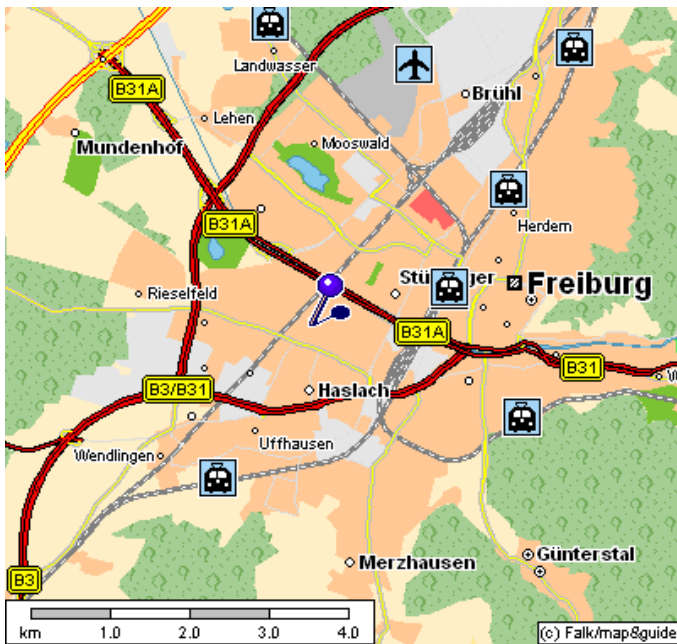

Wegbeschreibung Kursräume der Freiburger Cranio- und Polarityschule Markgrafenstr. 38 in der Musical- und Schauspielschule, Einfahrt Auto Johner

So finden Sie uns von der Autobahn kommend:

Ausfahrt: Freiburg Mitte

Richtung Zentrum auf B 31A

Ausfahrt rechts nach Lörrach

2. Ampel links nach Haslach

3. Kreuzung links (nach der Brücke) in die Markgrafenstraße

Nach 300 m ist das TSZ auf der rechten Seite
auf der B31 A

Richtung Autobahn auf dem Zubringer

Mit dem Bus: Bus-Linie 11

Richtung Munzingerstr.

Haltestelle Pressehaus

umsteigen auf Straßenbahn Nr.5

Oder: Nur direkt

Straßenbahnlinie 5 bis

Haltestelle: Dorfbrunnen (Ihr lauft noch einige Meter in Fahrtrichtung weiter und nach der Pizzeria rechts. Nach 300 Metern ist das TSZ auf der rechten Seite.)

08.45: ab Freiburg HBF (Stadtbahn Nr 5)

Richtung Freiburg Bollerstaudenstrasse

09.10: an Freiburg Dorfbrunnen BSTG 1

Oder: Vom Bahnhof in 5-7

Minuten mit dem Taxi.